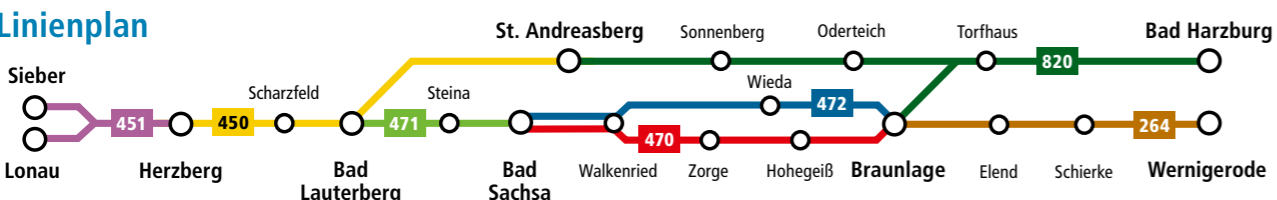

Hahne-Reisen, 38700 Hohegeiß, ☎ (0 55 83) 8 38; 37447 Wieda, ☎ (0 55 86) 8 00 73 47

Die Fahrzeiten der Anschlusslinien entnehmen Sie bitte dem aktuellen Zug- bzw. Busfahrplan. Die Darstellung der Anschlusszeiten erfolgt ohne Gewähr.

Am 24. und 31.12. Verkehr wie Samstag! Sind der 24. bzw. 31.12. ein Sonntag, gilt das Fahrplanangebot für Sonn- und Feiertage!

Für nahezu alle Fahrten werden Niederflurfahrzeuge eingesetzt.

Table with columns for Fahrnummer, Verkehrsbeschränkungen, Anmerkungen, and time slots for Montag bis Freitag, Samstag, and Sonn- und Feiertage. Rows list various stations from Braunlage Schulzentrum to Bad Sachsa Pädagogium.

F in den Ferien und an schulfreien Tagen S an Schultagen W nicht am 24. und 23.12. ☎ nur zum Aussteigen